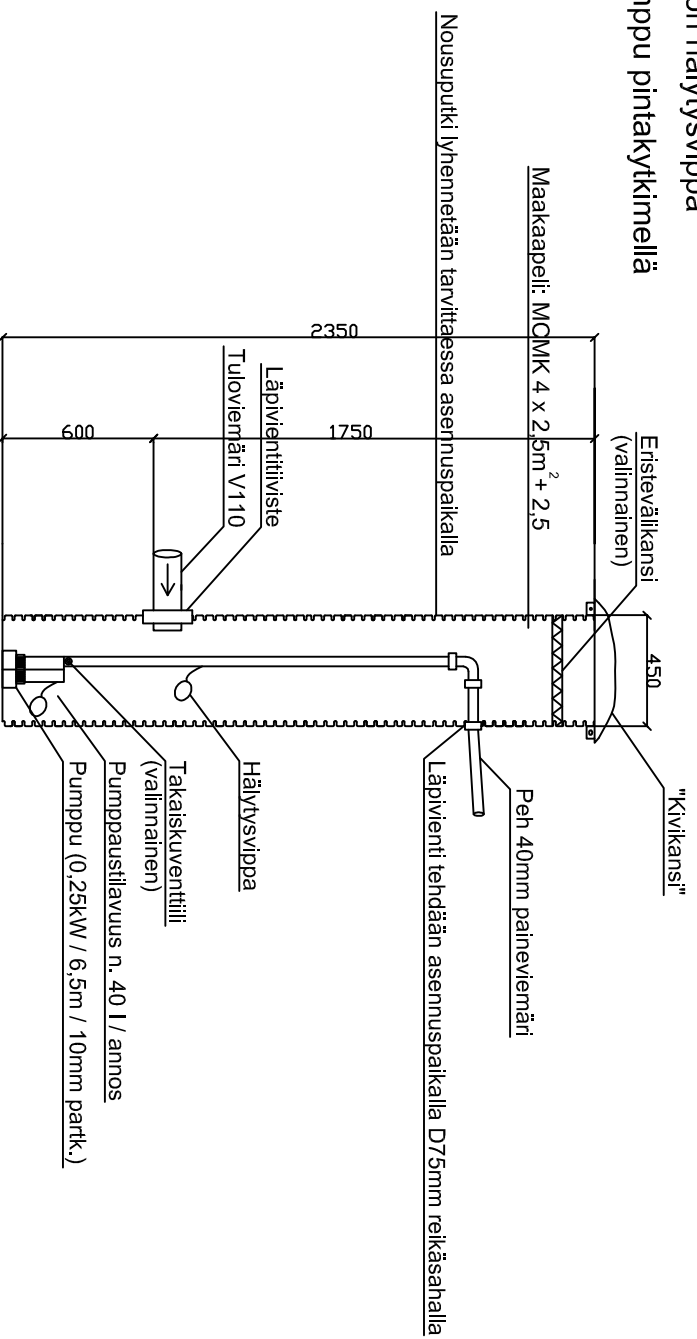

- 3626398 IISI PUMPPUKAIVO D450_40mm_40L_SAOSTETUT JA HARMAAT VEDET
 6415836263989 ILMAN TAKAISKUA
 3626397 IISI PUMPPUKAIVO D450_40mm_40L_SAOSTETUT JA HARMAAT VEDET
 6415836263972 TAKAISKUVENTTIILLILLÄ

- 3626380 IISI pumppukaivon eristevälikansi 450/400
 3626400 IISI pumppukaivon hälytysvipa
 3626357 IISI kierrätyspumppu pintakytkimellä

K. OSA/KYIKÄ	KORTTELI/TILA	TONTTI/ARO	VIRANOMAIKSEN ARKISTOMERKINTÖJÄ VARTEN			
RAKENNUSLOMENOPEDE	JÄTEVESIJÄRJESTELMÄN KUNNOSTUS		PIIRUSTUSLAJI	LVI-PIIRUSTUS		JUKS. NO
RAKENNUSKOHTIEN NIMI JA OSOITE			PIIRUSTUKSEN SISÄLTÖ	LEIKKAUSPIIRROS IISI PUMPPUKAIVO 40L SAOSTETUT JA HARMAAT VEDET		MITTAKAAVAT
 AVALON NORDIC TYÖPIIRUSTUS			SUUNN.			
			PIIRT.			
			TARK.			
			LVI	TYÖ NO	PIIR. NO	MUUTOS